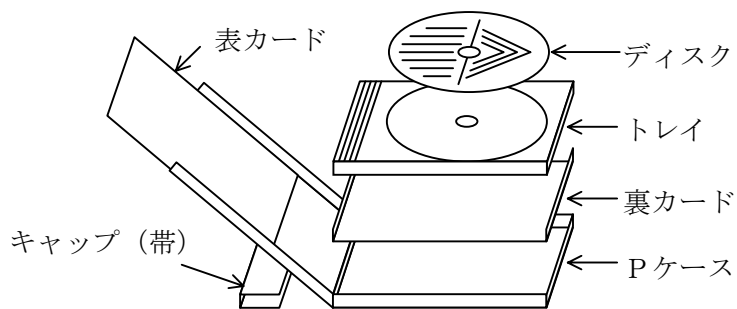

【DVD専用ケース】

標準ケースより若干厚手のジュエルケースです。ケースとトレイにDVDのロゴが入っています。
表カード（ブックレット）は1.8mmまで挿入できます。

組立図

ケース寸法

寸法 (mm): 縦 124.6・横 142.2・厚さ 11.1

ケース (トレイ) 色

透明・白・灰・・・その他、ご希望によりご相談ください。