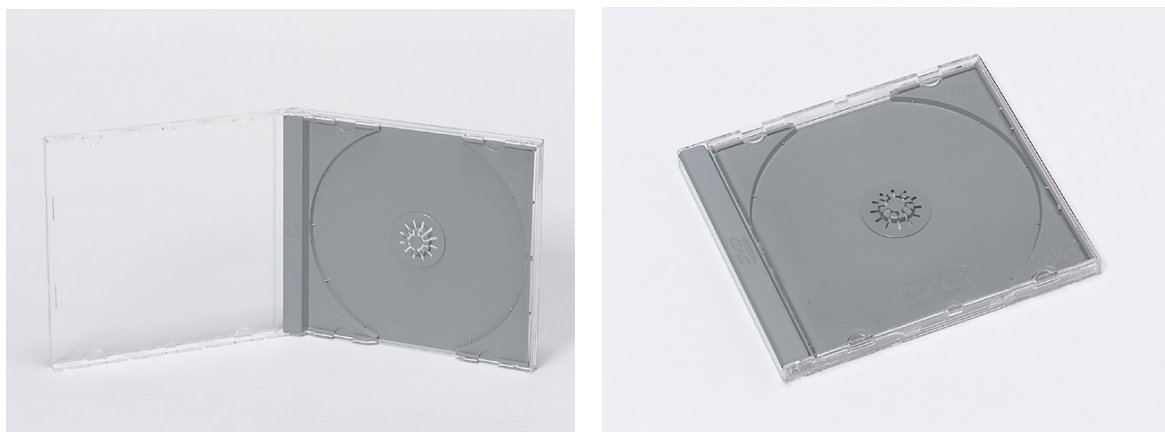

【DVD専用ケース】

標準ケースより若干厚手のジュエルケースです。ケースとトレイにDVDのロゴが入っています。
表カード（ブックレット）は1.8mmまで挿入できます。

組立図

ケース寸法

寸法 (mm): 縦 124.6・横 142.2・厚さ 11.1

ケース (トレイ) 色

透明・白・灰・・・その他、ご希望によりご相談ください。